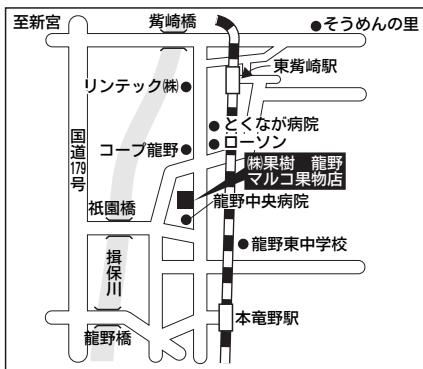

○今後の展開は 当店は早い時期からインターネット活用に入れホームページも作っていますが、今後はSNSなども利用し若い世代にも広くPRしていくつもりです。また商工会議所主催の「お店のゼミナール」なども引き続き積極的に活用し、三十周年〜四十周年を目指します。

佐賀県産の「さがほのか」、福岡県産の「あまおう」など苺が甘みたっぷりです。また「淡雪」などの「まっ白い苺」は特徴的で、ホワイトデーのお返しに最適で人気です。すぐ品薄となりますので、ご興味ある方は早めの予約をお願いします。