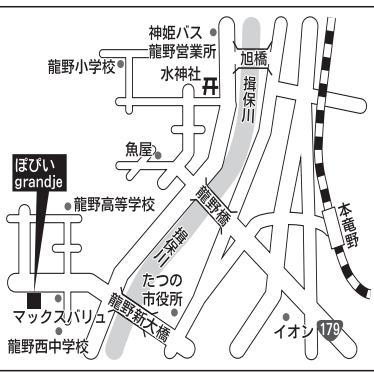

○なぜこのようなサービスを
子育てや介護、ケガや疾病など
様々な理由で外出が難しい方がお
られます。また三十五年も経つと、
お客様も同様に歳を重ねられ、身
体的に難しくなる方もおられます。
私たちは多くのお客様に支えられ
て今があり、何か恩返しできるこ
とはないかとの思いで移動美容室
に繋がりました。

お客様が一層便利になるように
と始めたサービスではありますが、
実際は「大好きなお客様にもっと
会いたい」とのシンプルな理由も
大きいです。ですから変に堅苦し
く考えず、利用してみたいと思わ
れる方は気軽にお問合せください。
スタッフ一同お待ちしております。

※各種メニュー料金等はHPをご
覧ください。