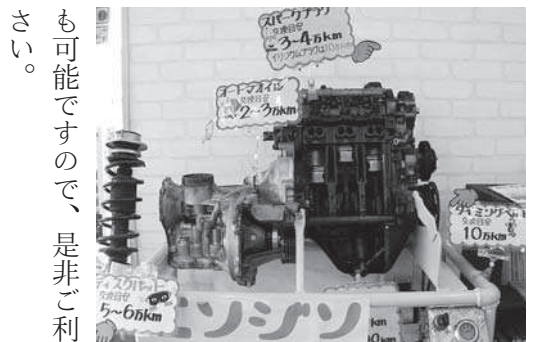

○充実の車検コース

通常の整備点検等もちろん実
 施していますが、多様な車検コー
 スが当社の特徴です。愛車を隅々
 まで整備し、美しく蘇らせること
 ができる「きゃらっぷ車検」。朝
 のお預かりで夕方納車でき、基本
 的な整備と手洗い洗車を行う「ワ
 ンデー車検」。愛車の手入れは欠
 かさないという方向けに必要な最低

限の整備のみ行い、二時間程度で
 整備できる「チャレンジ車検」の
 三つがあります。お客様とのコミュ
 ニケーションを通じて目的に合っ
 た車検をお勧めしています。お悩
 みの際はご相談ください。
 また、オイル交換についてはザー
 レンオイルを使用しています。

エンジンの構造がよくわかる
 カットモデル

○お客様への感謝を込めて

八月と十二月に展示会を兼ねた
 イベントを行っています。八月は
 鮎の掴み取り、十二月は餅つきを
 開催。縁日のような出店もありま
 す。大型トラックが多いためか、
 一般の自動車も整備できるのかと
 疑問に思われがちですが、このイ
 ベントが当社に親しんで貰えるきつ
 かけになればと思います。イベン
 トの詳細やお得情報等は当社ブロ
 グにてご覧いただけます。
 今後もお客様に喜んでいただい
 たるサービスを意識し、快適なカー
 ライフを支えます。